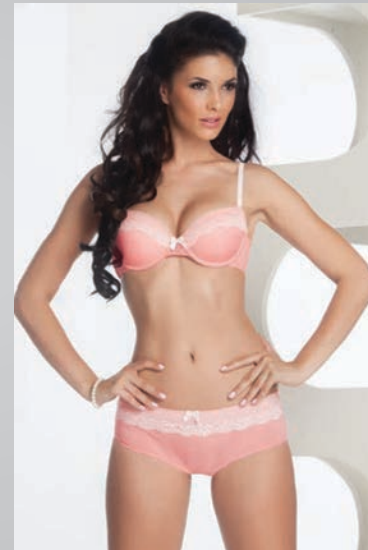

Sienna
882 / 883
Wire Bra / Bikini
(White / Black Dot)

Lara
8511 / 855
Puh-up Padded Bra / Hipster
(Ivory / Latte Print)

Julienne
831 / 835
Soft Padded Bra / Boyshort
(Coral / Ivory)

Amandine
8412 / 845
Balconet Bra / Hipster
(Sky Blue / Shell Trimming)